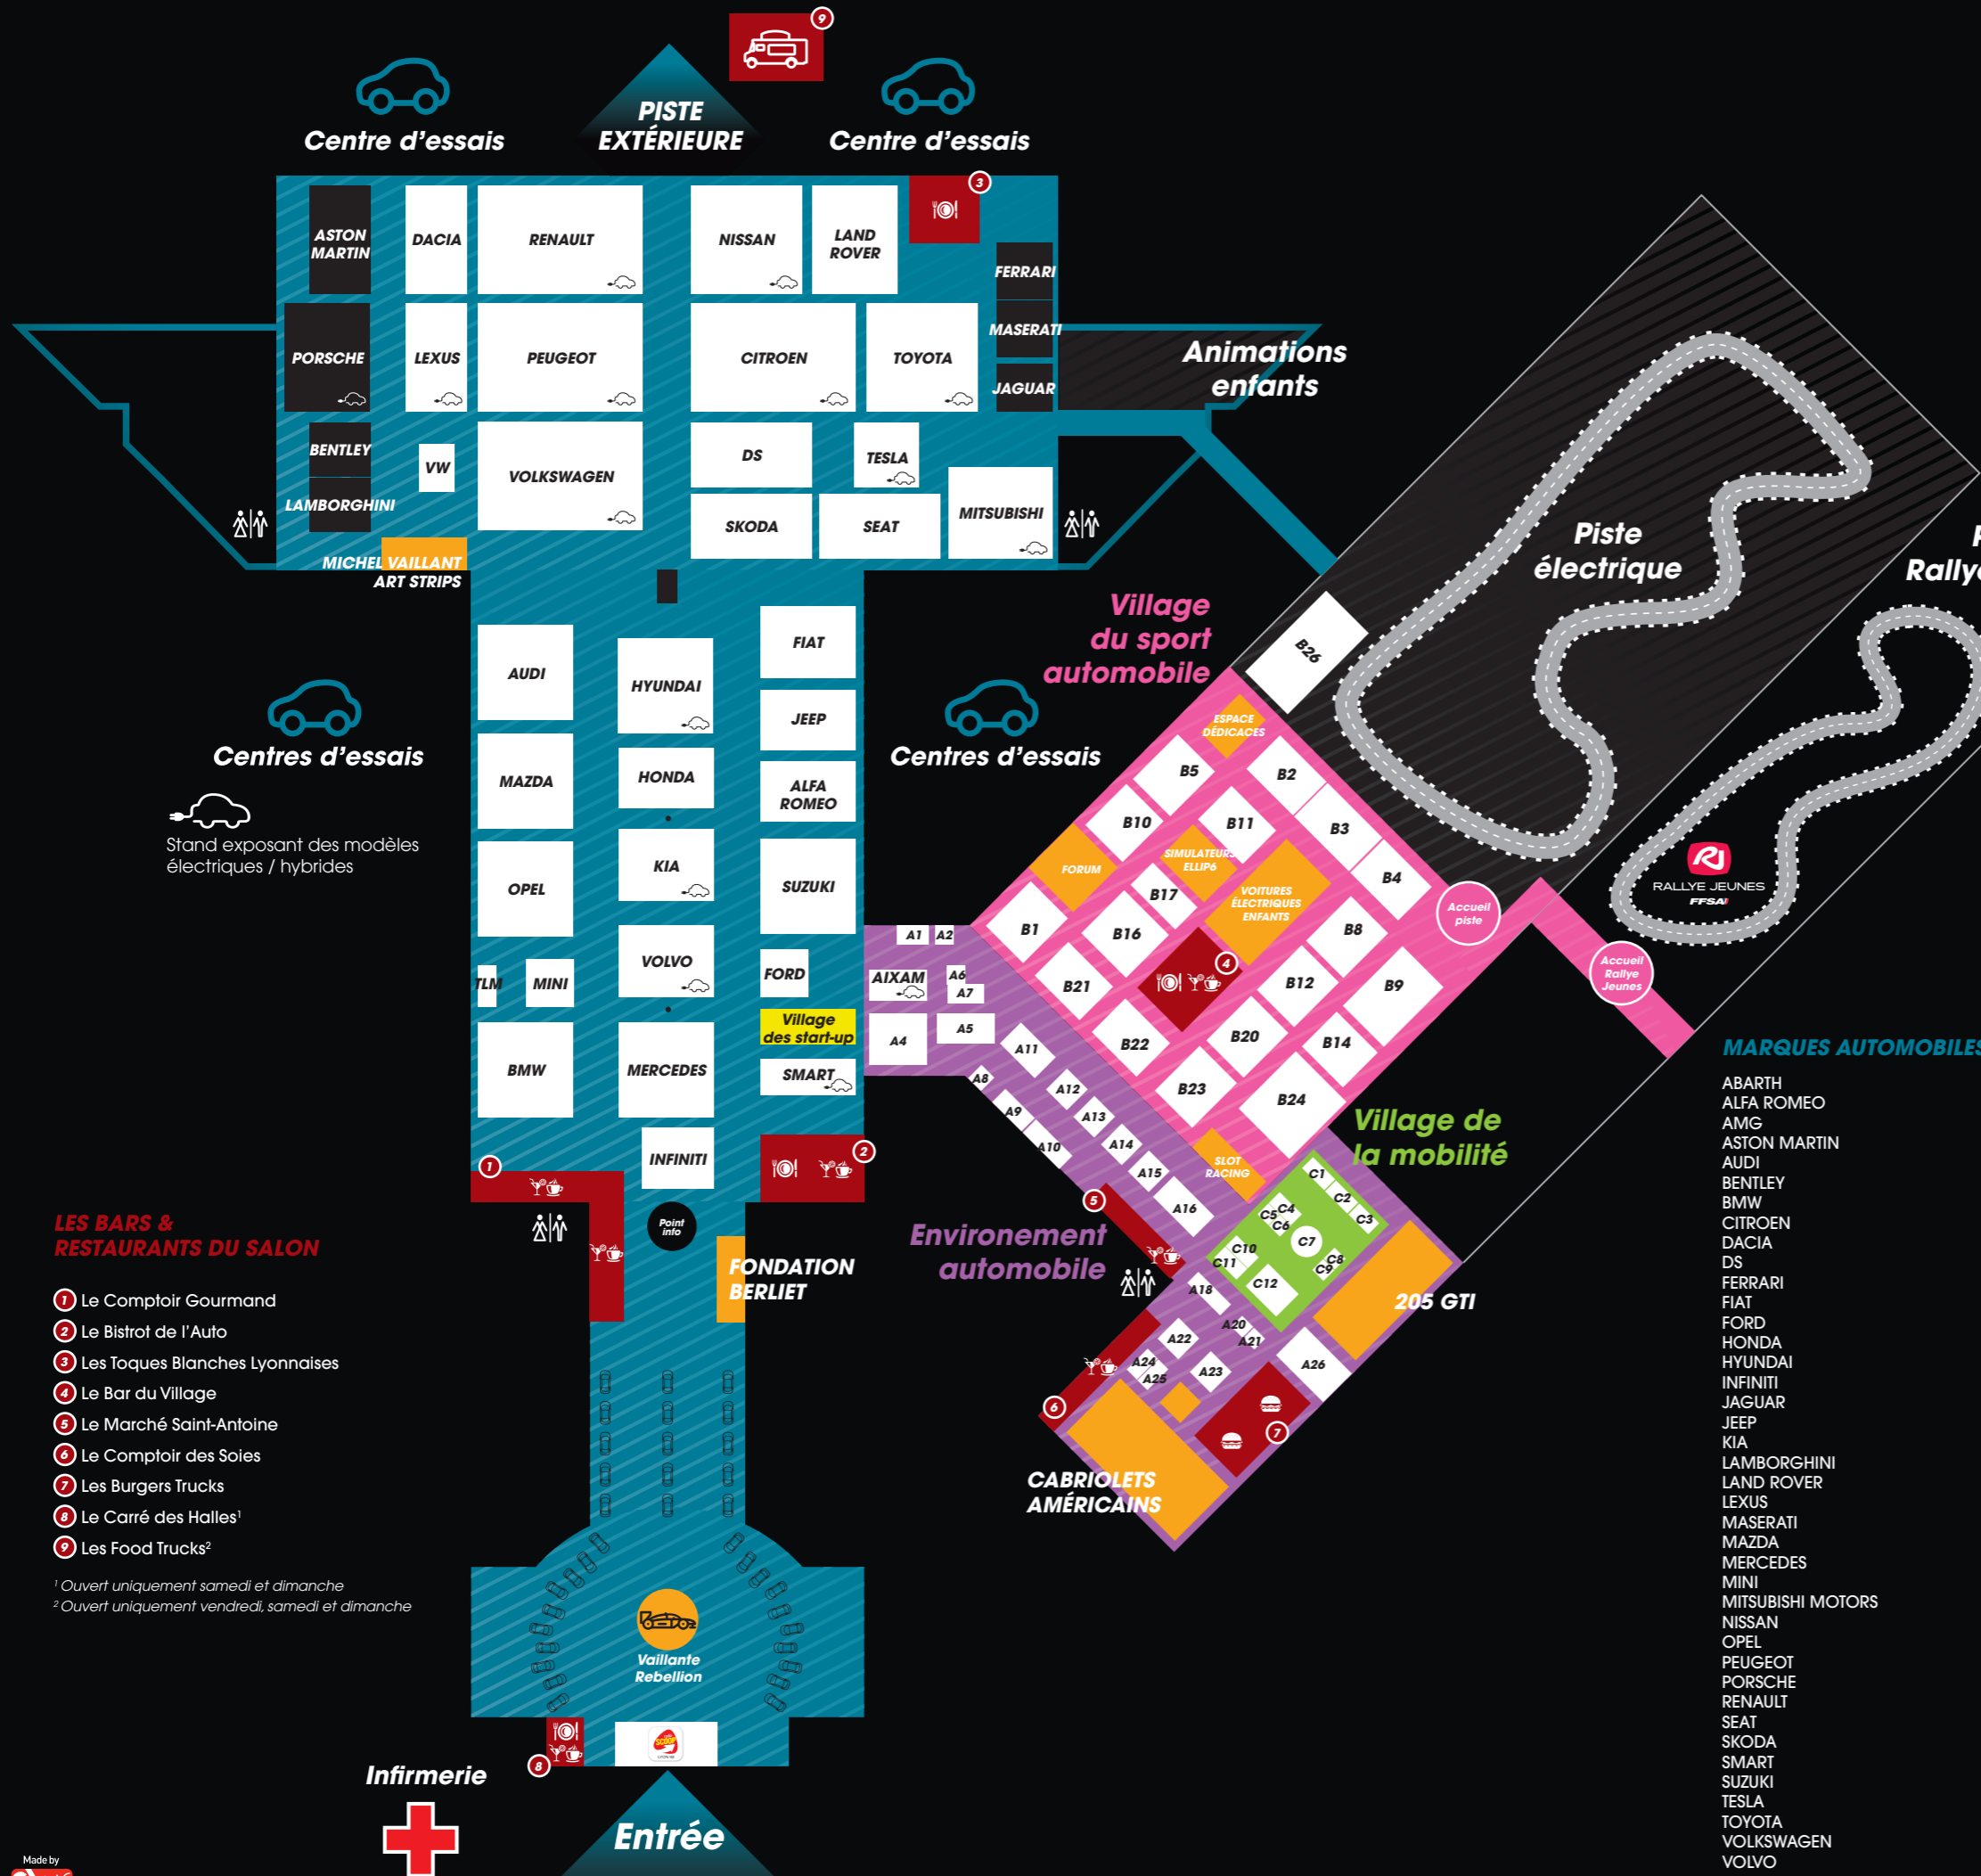

SALON AUTOMOBILE 2017 DE LYON

LES BARS & RESTAURANTS DU SALON

- 1 Le Comptoir Gourmand
- 2 Le Bistrot de l'Auto
- 3 Les Toques Blanches Lyonnaises
- 4 Le Bar du Village
- 5 Le Marché Saint-Antoine
- 6 Le Comptoir des Soies
- 7 Les Burgers Trucks
- 8 Le Carré des Halles¹
- 9 Les Food Trucks²

¹ Ouvert uniquement samedi et dimanche
² Ouvert uniquement vendredi, samedi et dimanche

ENVIRONNEMENT AUTOMOBILE

- A3 AIXAM LYON
- A16 AKH MOTORSPORT
- A26 AMERICAN CARS CITY
- A21 AUTO-MEX
- A23 AUTOMOBILES BMC
- A4 CITY BIKE EVASION
- A20 DELKO
- A14 DETAILING SHINE
- A7 FORFAIT.CODE.FR.
- A9 FORMULE 1 MERCHANDISING
- A12 Groupama
- A5 IDEAL PNEU
- A1 IFLY
- A8 LIBRAIRIE GLENAT
- A13 MEHARI CLUB CASSIS
- A6 NOUVELLE VISION
- A2 ONLY KART
- A22 PROTECH@MONTE-CARLO
- A11 SHIFTECH LYON
- A25 THE CYKLE BY WATTITUD
- A10 TOP GEAR MAGAZINE
- A24 UNIVERS DU BONBON
- A15 VITTORELLI EXSTS
- A18 XPEL - DETAILING STUDIO

VILLAGE DE LA MOBILITÉ

- C1 APRR - AREA
- C10 CYCLE PAN-H
- C5 FATBEE
- C7 GRANDLYON
- C11 LEPAPE
- C8 PERIPHERIQUE NORD
- C4 PROXY-CYCLES
- C3 RENAULT MOBILITY
- C12 SECURITE ROUTIERE
- C9 SEGWAY
- C6 STORE-E KUMPAN
- C2 TCL

VILLAGE DU SPORT AUTOMOBILE

- B4 ANDROS
- B23 CIRCUIT ACTUA BRESSE
- B22 CIRCUIT ACTUA LYON
- B14 CIRCUIT DU LAQUAIS
- B10 CLUB DES AMBITEUX
- B16 DUQUEINE ENGINEERING
- B6 ELLIP6
- B2 ENEDIS
- B26 FEUCH MOTOR SPORT
- B9 FFSA ACADEMY
- B17 FONDATION JULES BIANCHI
- B8 GROUPE DSL
- B1 LAGORCE. EVENTS
- B24 LION TRUCK RACING
- B5 MICHELIN MOTORSPORT
- B11 RALLYE JEUNES FFSA
- B20 SCHATZ RACING
- B12 SPEED2MAX
- B3 TROPHEE ANDROS
- B21 YOKOHAMA RACING